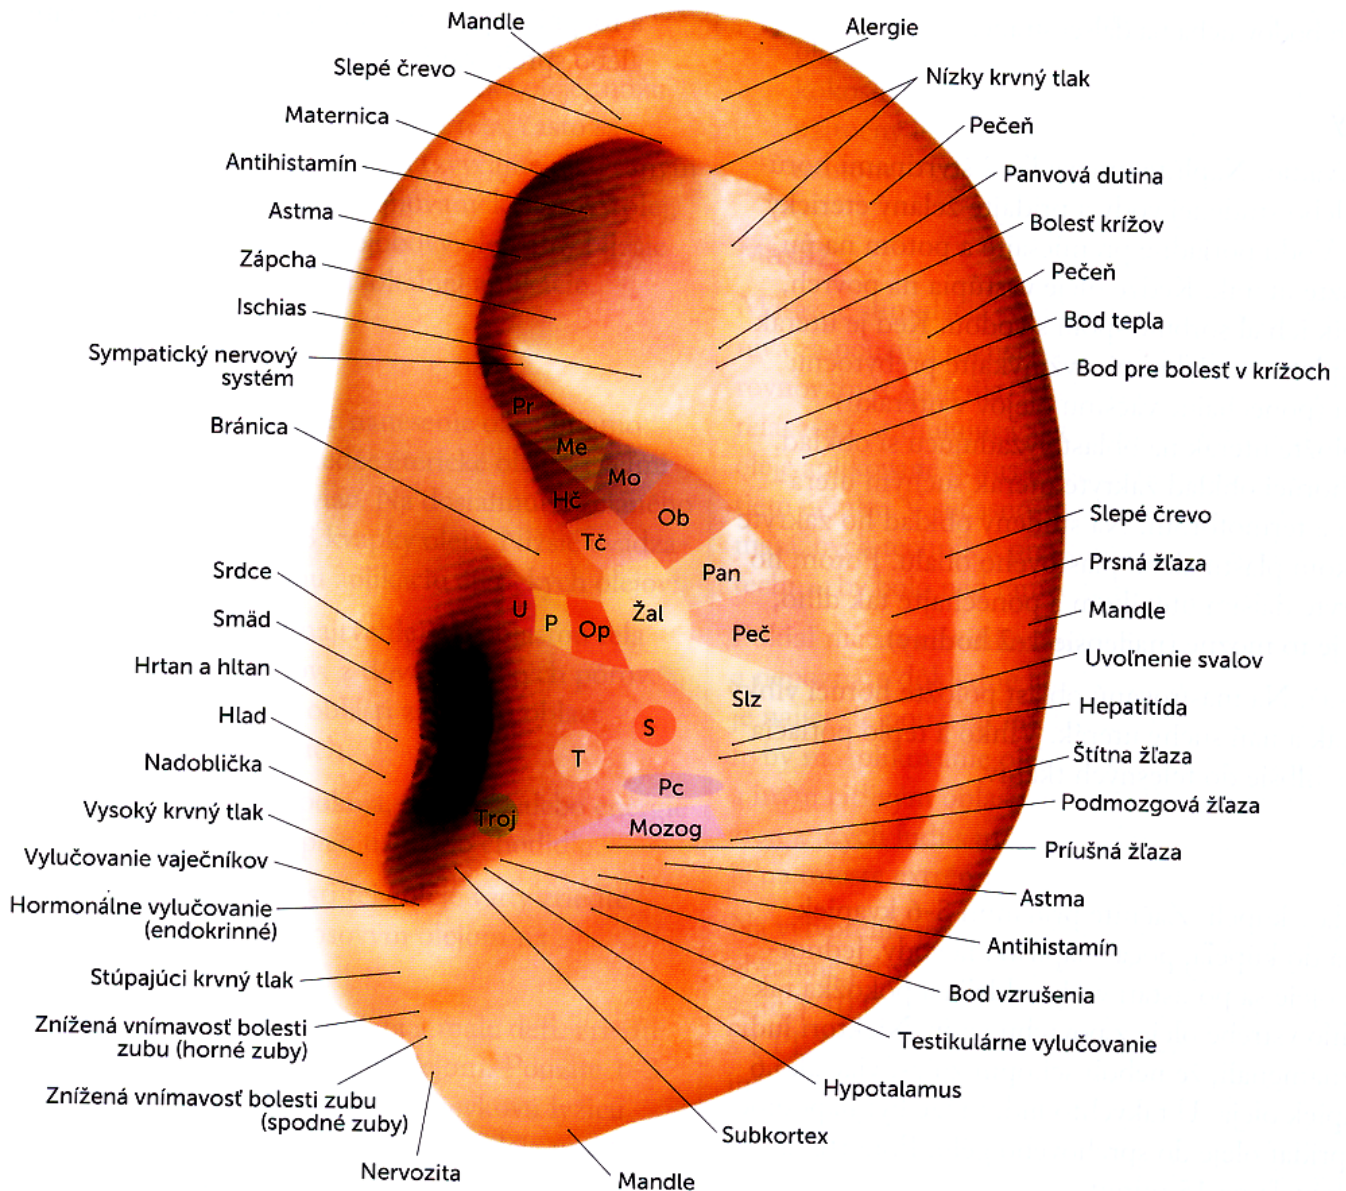

## Reflexné body na uchu (iba obrázok) :)

Me: Mechúr

Peč: Pečeň

Slz: Slezina

OP: Otvor pažeráka do žalúdka

Pc: Plúca

Žal: Žalúdok

P: Pažerák

U: Ústa

Troj: Trojitý žiarič

S: Srdce

Pan: Podžalúdková žľaza

Mo: Močovod

OB: Oblička

Pr: Prostata

T: Priedušnica/trachea

HČ: Hrubé črevo

TČ: Tenké črevo