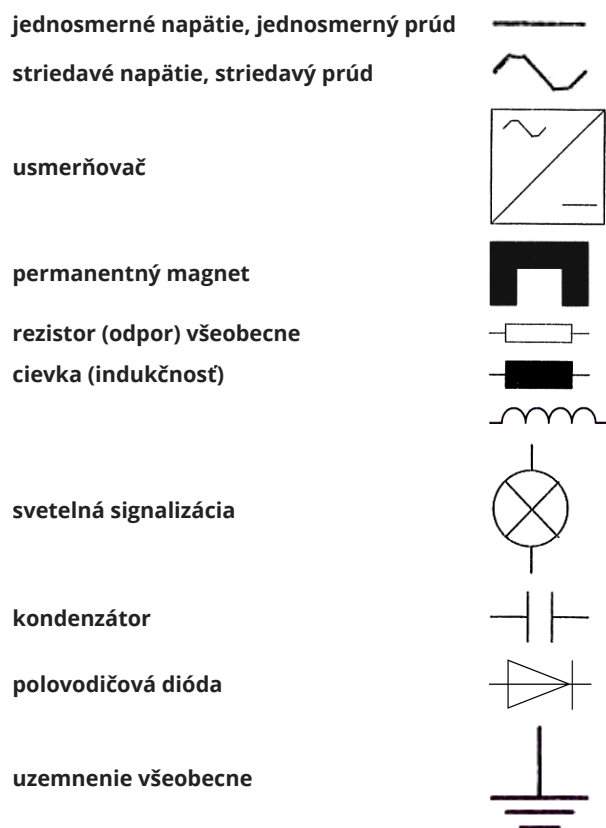

Všeobecné elektrické značky