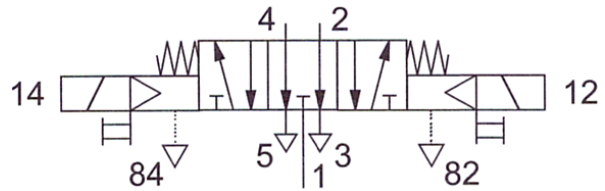

nepriamo riadený 3/2-cestný magnetický ventil s pomocným ručným ovládaním v kľudovej polohe zatvorený

nepriamo riadený 5/2-cestný magnetický ventil

nepriamo riadený 5/2-cestný magnetický impulzný ventil

nepriamo riadený 5/3-cestný ventil v kľudovej polohe otvorený

elektromagnetický ventil - všeobecná značka resp. cievka ventilu

**Ďalšie značky**

ejektory vákuové elektropneumatické

špeciálny e-pneumatický 2/2-cestný ventil