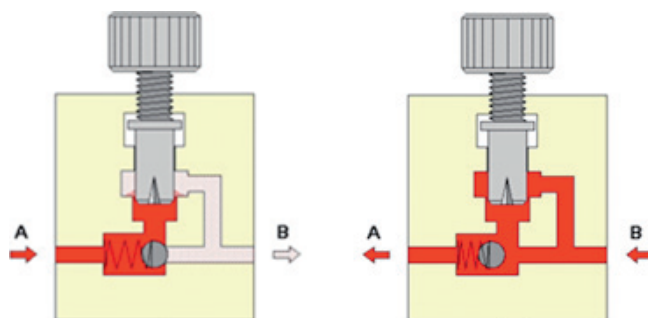

Škrtiaci ventil s paralelne pripojeným jednosmerným ventilom (škrtiaci spätný ventil) :)

Značka

Zapojenie, ktoré spĺňa častú požiadavku: riadenie určitého parametra iba v určitom (jednom) smere toku kvapaliny.

Škrtiaci ventil s paralelne pripojeným jednosmerným ventilom:

účinné škrtenie,

škrtenie vyradené jednosmerným ventilom v priepustnom smere.

Fotografia

[Spätné ventily](#)