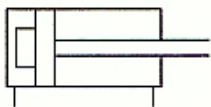

Dvojčinný valec pneumatický s jednostranným tlmením bez možnosti nastavenia :)

Značka

Tlmenie je prítomné iba na jednej strane, čo pomáha znižovať nárazy pri pohybe piestu v jednom smere. Tlmenie nie je nastaviteľné, čo znamená, že jeho účinok je pevne daný a nemôže byť upravený podľa potreby.