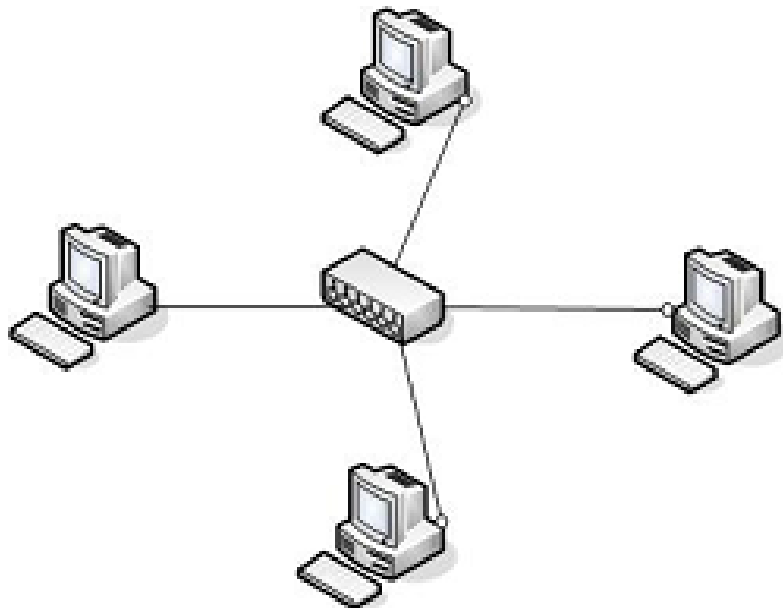

## Počítačové siete - Rozbočovač/Koncentrátor (HUB) :

Viacportový opakovač, ktorý predstavuje hardvérové zariadenia rozosielajúce údaje do všetkých pripojených zariadení (rozbočovač), prípadne koncentrujúce prijaté signály do jedného (koncentrátor).

HUBy

Vstupy a výstupy sú realizované prostredníctvom sieťových portov, do ktorých sú pripojené zvyčajne prostredníctvom káblov ďalšie uzly počítačovej siete.

Zapojenie HUB v počítačovej sieti

[Uzly siete pripojené prostredníctvom prepojovacieho vedenia ↑](#)